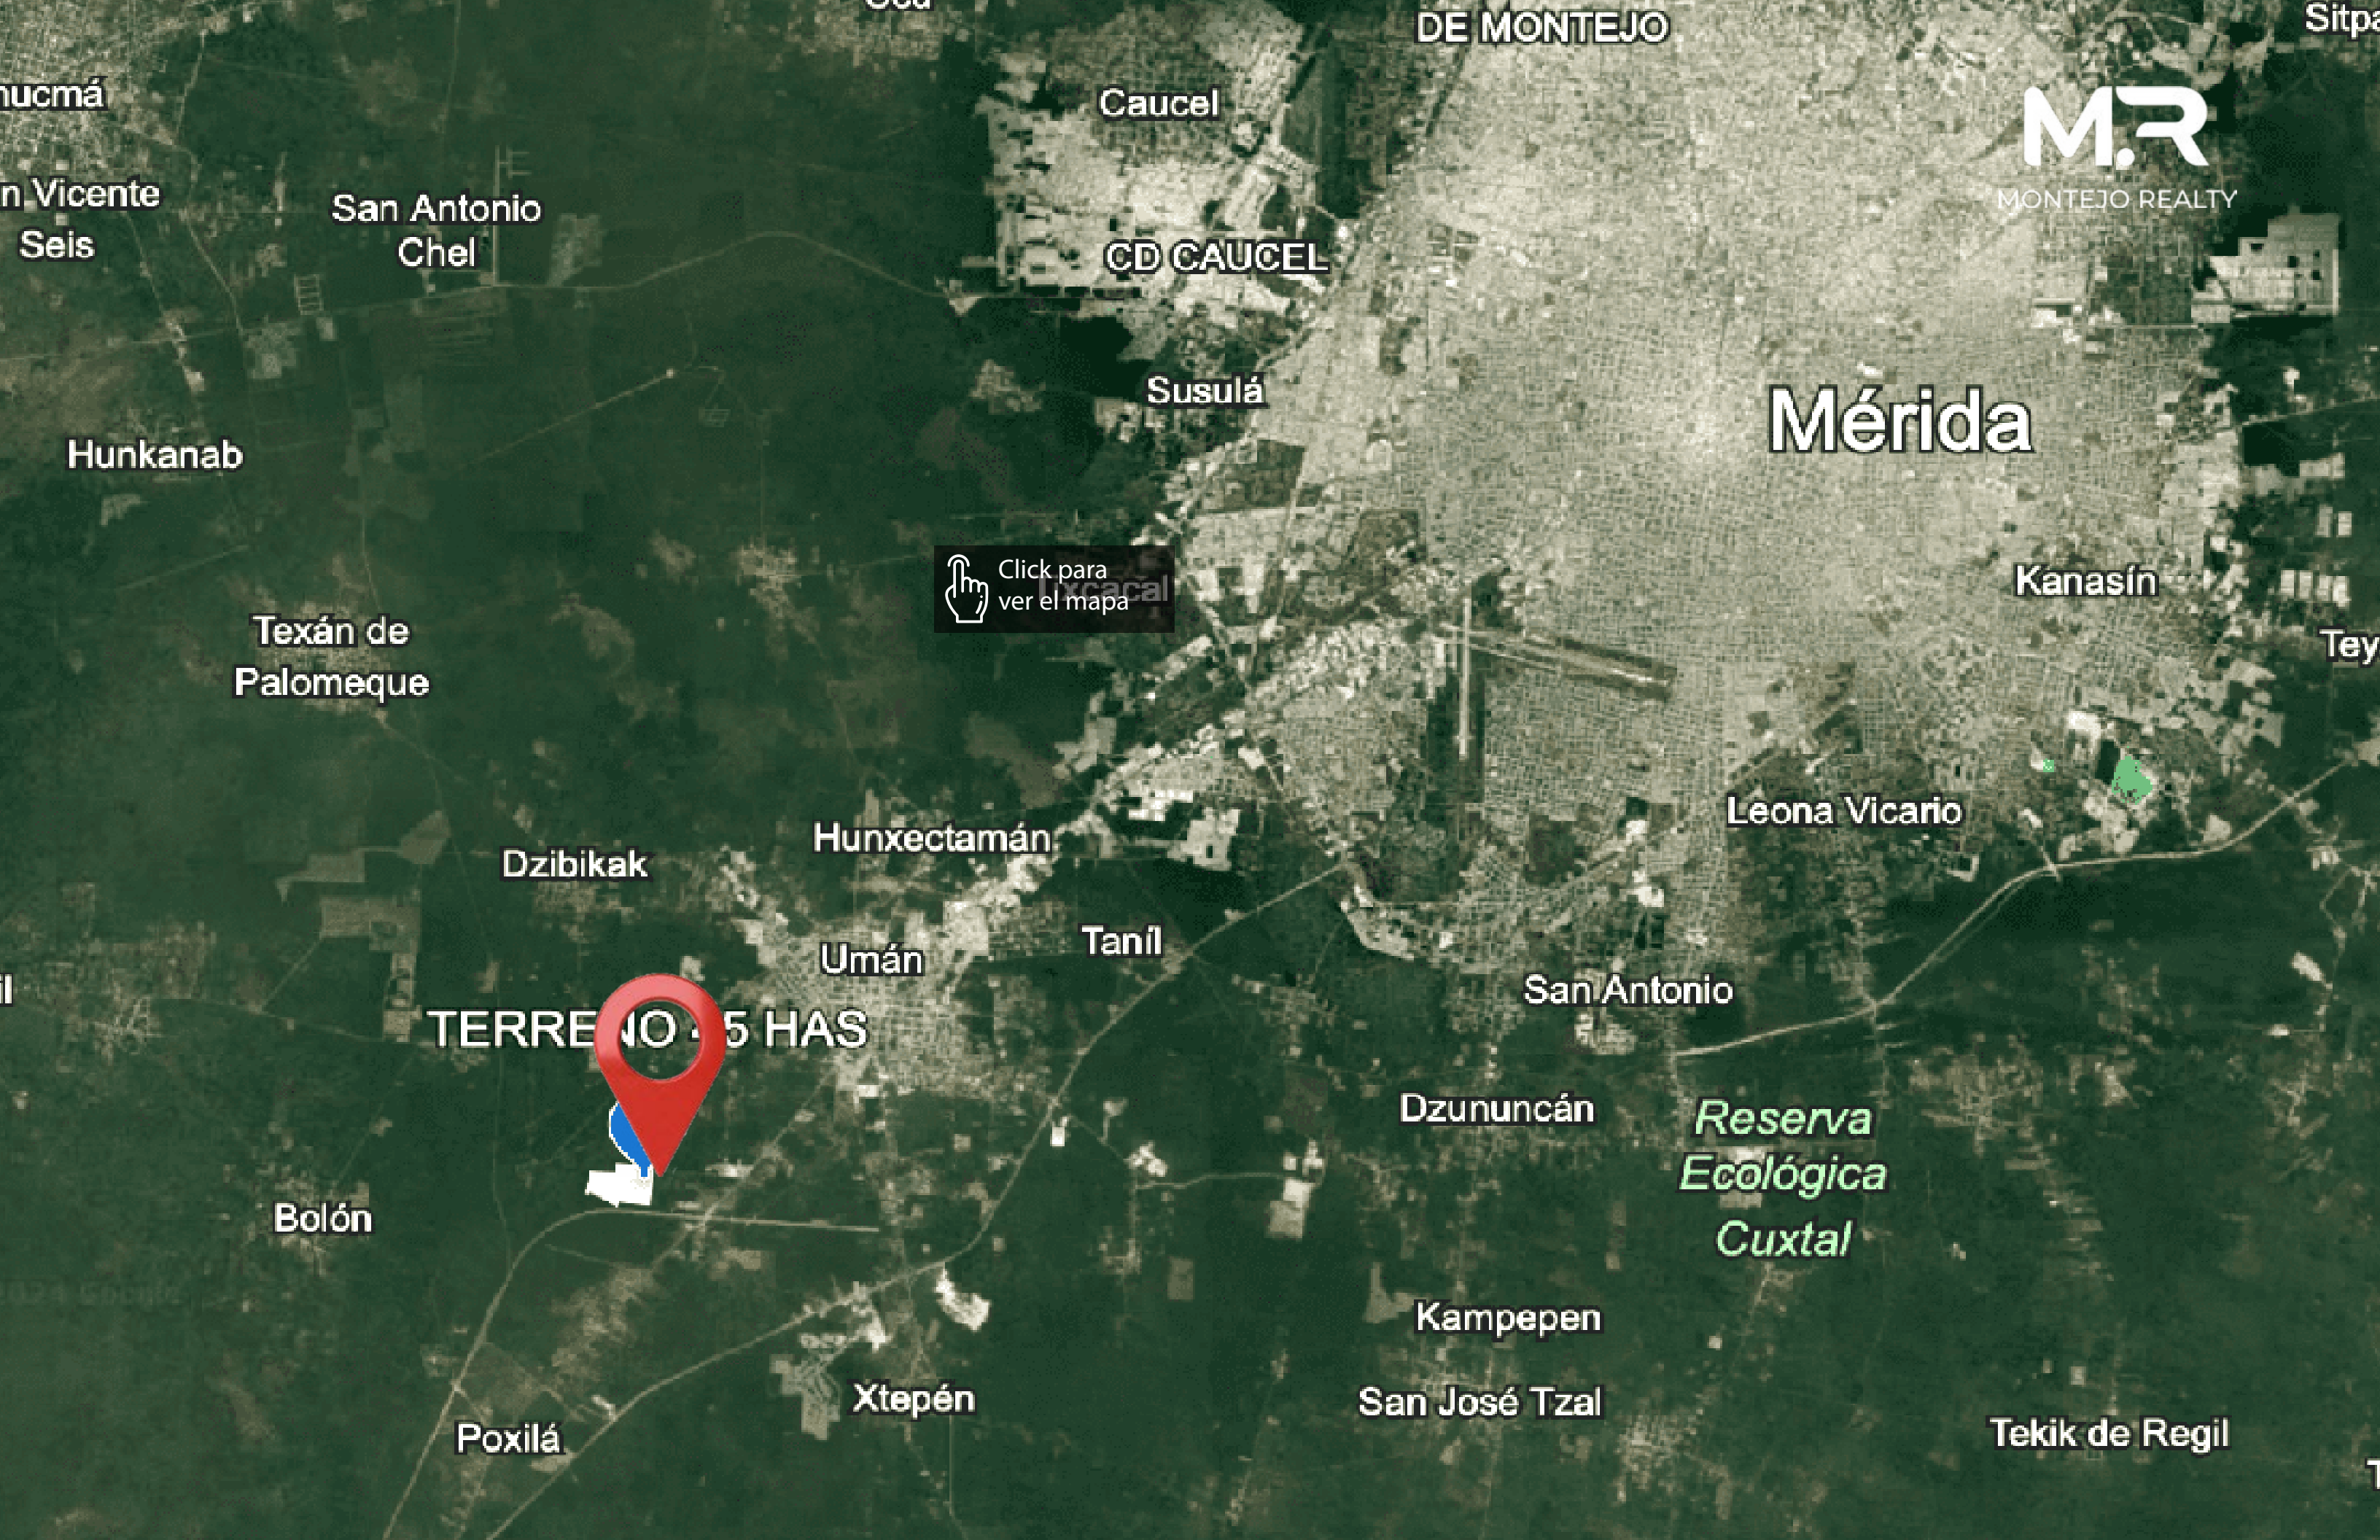

# PLANO TERRENO

# Mérida

Click para ver el mapa

TERRENO 0.5 HAS

*Reserva Ecológica Cuxtal*

Hucmá

San Vicente Seis

San Antonio Chel

Caucel

Umán

Tanil

San Antonio

Bolón

Dzununcán

Xtepén

Kampepen

San José Tzal